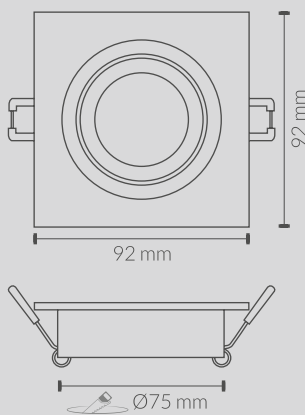

Ficha Técnica

ESPECIFICACIONES TÉCNICAS

Código	326BL
Modelo	Oscilante
Casquillo	GU10
Material	Aluminio
Acabado	Blanco
Dimensiones Exterior	92x92mm
Dimensiones Corte	Ø 75mm

*Incluye PGU10